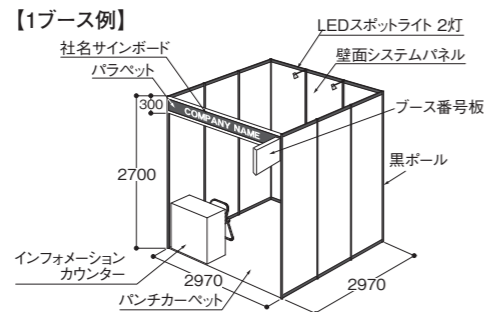

\*隣接ブースがない場合はシステムパネル及びブース番号板は建てません。(スペース渡し)

フリータイプブース ※写真は6ブース

パッケージタイプブース (1~4ブースまで)

1ブース=9m<sup>2</sup>(3m×3m) **早割 515,900円** 1ブース **1,002,100円** 2ブース **1,486,100円** 3ブース **1,967,900円** 4ブース  
**通常 570,900円** 1,112,100円 1,651,100円 2,187,900円

バンチカーペット	9m <sup>2</sup>	18m <sup>2</sup>	27m <sup>2</sup>	36m <sup>2</sup>
後壁(H2.7m 黒ボール システムパネル仕様、白ビニル仕上げ)*	○	○	○	○
側壁(H2.7m 黒ボール システムパネル仕様、白ビニル仕上げ)*	○	○	○	○
ブース番号板*	○	○	○	○
電気工事(1ブース 100V/300Wまでの一次幹線工事)	300W	600W	900W	1200W
パラペット(黒)	一式	一式	一式	一式
社名サインボード	1枚	1枚	1枚	1枚
インフォメーションカウンター	1台	1台	1台	1台
パイプイス	1脚	1脚	1脚	1脚
LEDスポットライト	2灯	4灯	6灯	8灯

\*隣接ブースがない場合はシステムパネル及びブース番号板は建てません。

パッケージタイプブース  
※写真はコーナーブース(1ブース)

パッケージタイプブース  
※写真はコーナーブース(2ブース)

コンパクトブース 1社1ブース限定(先着12ブース)

1ブース=4m<sup>2</sup>(2m×2m) **早割 235,290円**  
**通常 258,060円**

オプション・その他

●コーナーブース保障料金