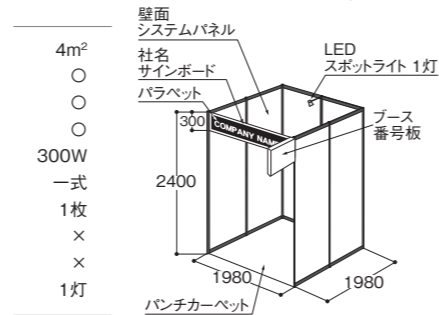

\*隣接ブースがない場合はシステムパネル及びブース番号板は建てません。

パッケージタイプブース  
※写真はコーナーブース(1ブース)

パッケージタイプブース  
※写真はコーナーブース(2ブース)

コンパクトブース 1社1ブース限定(先着12ブース)

1ブース=4m<sup>2</sup>(2m×2m) **早割 235,290円**  
**通常 258,060円**

オプション・その他

●コーナーブース保障料金

(1ブースでの出展者対象)

**55,000円**

角のブース位置を約束。

●三面開放料金

(4ブースでの出展者対象)

**66,000円**

●コーナーブース  
●三面開放  
(4ブースのみ)

●高さ制限