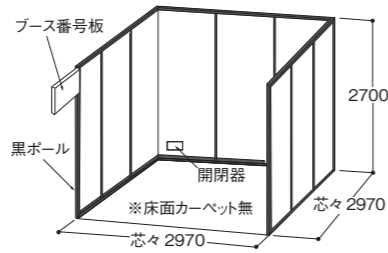

## リアル展示会 出展料

※税込み。※システム仕器(アルミボール)は黒塗装です。

フリータイプブース (6ブース以上及び継続出展は割引があります。お問い合わせください。)

1ブース=9m<sup>2</sup>(3m×3m) **早割 440,000円**  
**通常 495,000円**

バンチカーペット	※必ずカーペットなどで床を仕上げて下さい。	×
後壁(H2.7m 黒ボール システムパネル仕様、白ビニル仕上げ)*		○
側壁(H2.7m 黒ボール システムパネル仕様、白ビニル仕上げ)*		○
ブース番号板*		○
電気工事(1ブース 100V/300Wまでの一次幹線工事)	300W	

\*隣接ブースがない場合はシステムパネル及びブース番号板は建てません。(スペース渡し)

フリータイプブース ※写真は6ブース

パッケージタイプブース (1~4ブースまで)

1ブース=9m<sup>2</sup>(3m×3m) **早割 515,900円** 1ブース **1,002,100円** 2ブース **1,486,100円** 3ブース **1,967,900円** 4ブース  
**通常 570,900円** 1,112,100円 1,651,100円 2,187,900円

\*隣接ブースがない場合はシステムパネル及びブース番号板は建てません。

パッケージタイプブース  
※写真はコーナーブース(1ブース)

パッケージタイプブース  
※写真はコーナーブース(2ブース)

コンパクトブース 1社1ブース限定(先着12ブース)

1ブース=4m<sup>2</sup>(2m×2m) **早割 235,290円**  
**通常 258,060円**

オプション・その他

●コーナーブース保障料金