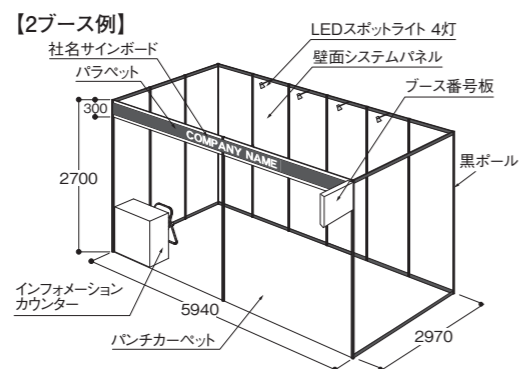

\*隣接ブースがない場合はシステムパネル及びブース番号板は建てません。(スペース渡し)

フリータイプブース ※写真は6ブース

パッケージタイプブース (1~4ブースまで)

1ブース=9m<sup>2</sup>(3m×3m) **早割 515,900円** 1ブース **1,002,100円** 2ブース **1,486,100円** 3ブース **1,967,900円** 4ブース  
**通常 570,900円** 1,112,100円 1,651,100円 2,187,900円

バンチカーペット	9m <sup>2</sup>	18m <sup>2</sup>	27m <sup>2</sup>	36m <sup>2</sup>
後壁(H2.7m 黒ボール システムパネル仕様、白ビニル仕上げ)*	○	○	○	○
側壁(H2.7m 黒ボール システムパネル仕様、白ビニル仕上げ)*	○	○	○	○
ブース番号板*	○	○	○	○
電気工事(1ブース 100V/300Wまでの一次幹線工事)	300W	600W	900W	1200W
パラペット(黒)	一式	一式	一式	一式
社名サインボード	1枚	1枚	1枚	1枚
インフォメーションカウンター	1台	1台	1台	1台
パイプイス	1脚	1脚	1脚	1脚
LEDスポットライト	2灯	4灯	6灯	8灯

\*隣接ブースがない場合はシステムパネル及びブース番号板は建てません。

パッケージタイプブース  
※写真はコーナーブース(1ブース)

パッケージタイプブース  
※写真はコーナーブース(2ブース)

コンパクトブース 1社1ブース限定(先着12ブース)

1ブース=4m<sup>2</sup>(2m×2m) **早割 235,290円**  
**通常 258,060円**

オプション・その他

●コーナーブース保障料金